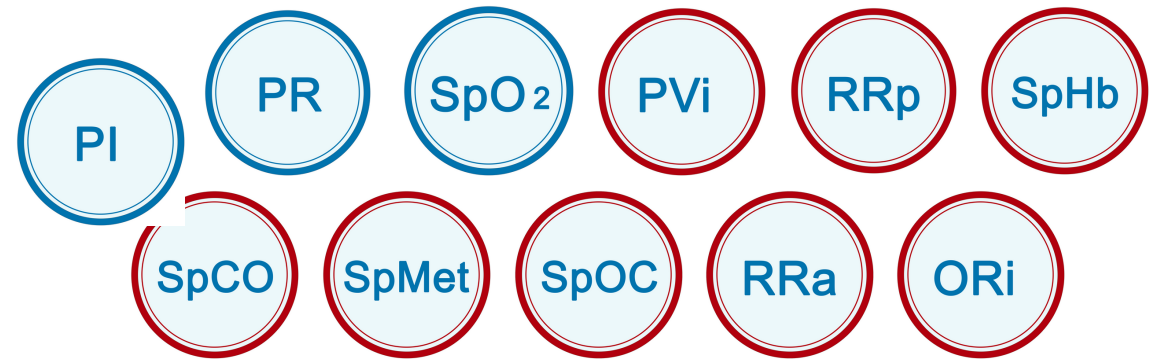

"La mejor tecnología para el monitoreo no invasivo y continuo, para la seguridad del paciente"

<https://www.timedmasimo.com/animal-health>

RADICAL-7

Es un pulsioxímetro con medición en condiciones de movimiento y perfusión baja MASIMO SET® con tecnología actualizable Rainbow.

<https://www.timedmasimo.com/animal-health>

MASIMO

Timed

RAD-97

Despídase de su monitor de pacientes normal
En un estudio en el que se compararon tres tecnologías de oximetría de pulso, Masimo SET® demostró tener la mayor sensibilidad y especificidad en la identificación de eventos de desaturación durante condiciones de movimiento y baja perfusión.

RAD-97 CON PANI

Incluye tecnologías Masimo SET® y Rainbow SET con monitorización no invasiva de la presión arterial (NIBP) integrada en un dispositivo autónomo

RAD 5

Un completo pulsioxímetro portátil con la precisión y la fiabilidad de Masimo SET, perfecto para aplicaciones de monitorización continua y de verificación rápida.

<https://www.timedmasimo.com/animal-health>

ROOT CON SEDLINE

Plataforma de conectividad y monitorización de pacientes ampliable y personalizable

La monitorización de la función cerebral SedLine® utiliza tecnologías de neuromotorización para mejorar la atención de los pacientes bajo anestesia y sedación