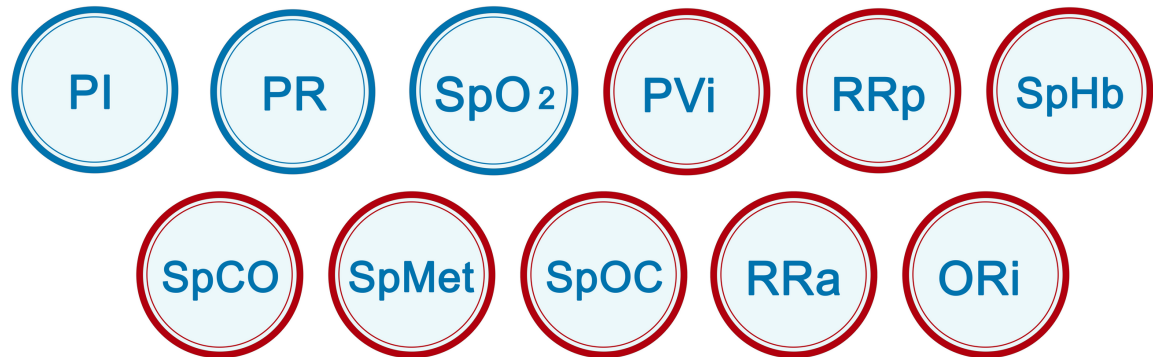

"La mejor tecnología para el monitoreo no invasivo y continuo, para la seguridad del paciente"

<https://www.timedmasimo.com/animal-health>

RADICAL-7

Es un pulsioxímetro con medición en condiciones de movimiento y perfusión baja MASIMO SET® con tecnología actualizable Rainbow.

<https://www.timedmasimo.com/animal-health>

MASIMO

Timed

RAD-97

Despídase de su monitor de pacientes normal
En un estudio en el que se compararon tres tecnologías de oximetría de pulso, Masimo SET® demostró tener la mayor sensibilidad y especificidad en la identificación de eventos de desaturación durante condiciones de movimiento y baja perfusión.

RAD-97 CON PANI

Incluye tecnologías Masimo SET® y Rainbow SET con monitorización no invasiva de la presión arterial (NIBP) integrada en un dispositivo autónomo

RAD 5

Un completo pulsioxímetro portátil con la precisión y la fiabilidad de Masimo SET, perfecto para aplicaciones de monitorización continua y de verificación rápida.

<https://www.timedmasimo.com/animal-health>

ROOT CON SEDLINE

Plataforma de conectividad y monitorización de pacientes ampliable y personalizable

La monitorización de la función cerebral SedLine® utiliza tecnologías de neuromotorización para mejorar la atención de los pacientes bajo anestesia y sedación